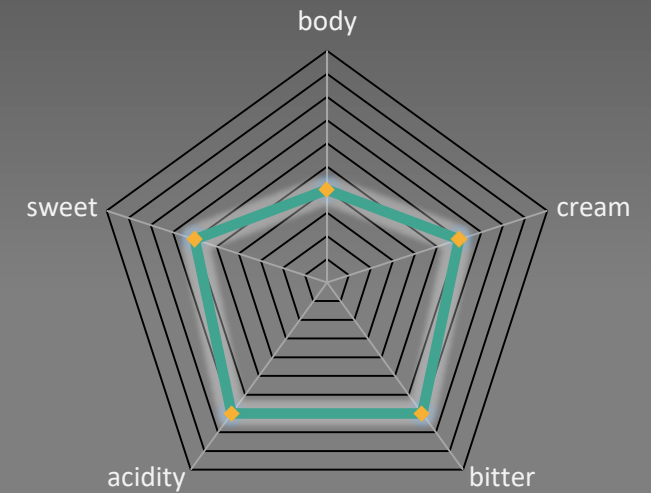

Ideal for/Ιδανικό για:

Espresso

Freddo