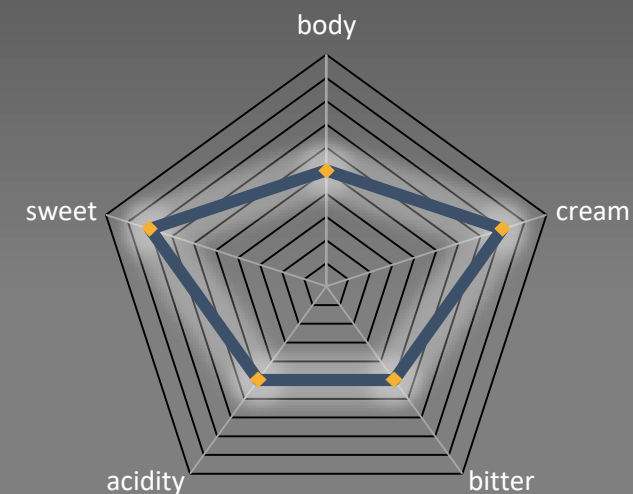

NOTTE

MILD & SILKY

INTENSITY

5

Για αυτούς που δεν κάνουν καμία έκπτωση στην απόλαυση του καφέ, αλλά κάποιες στιγμές χρειάζονται μειωμένη καφεΐνη. Το καινοτόμο αυτό χαρμάνι συνδυάζει εκλεκτές ποικιλίες καφέ Arabica από Κεντρική Αμερική και Αφρική, σε τέλεια αναλογία με decaffeinated καφέ Arabica και Robusta. Ασυνήθιστος συνδυασμός, εξαιρετικό αποτέλεσμα.