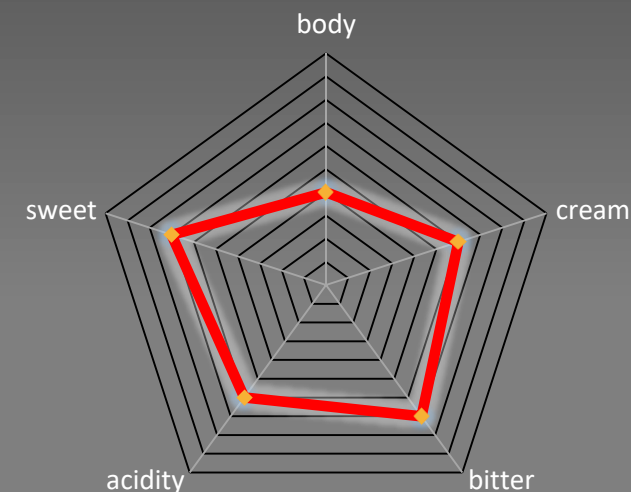

Ideal for/Ιδανικό για:

Espresso

Freddo