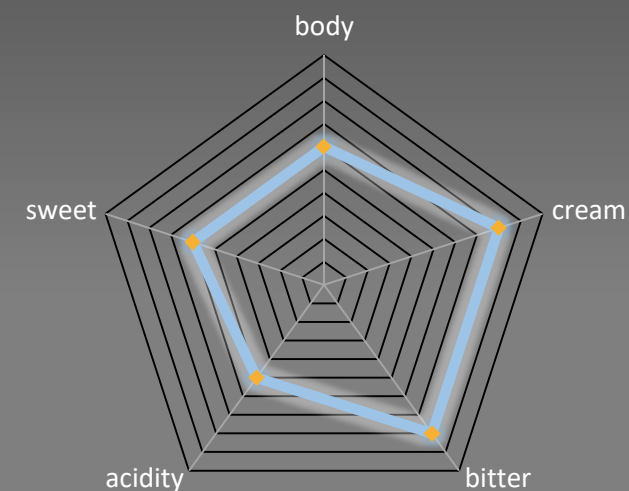

Ideal for/Ιδανικό για:

Espresso

Cappuccino

Freddo