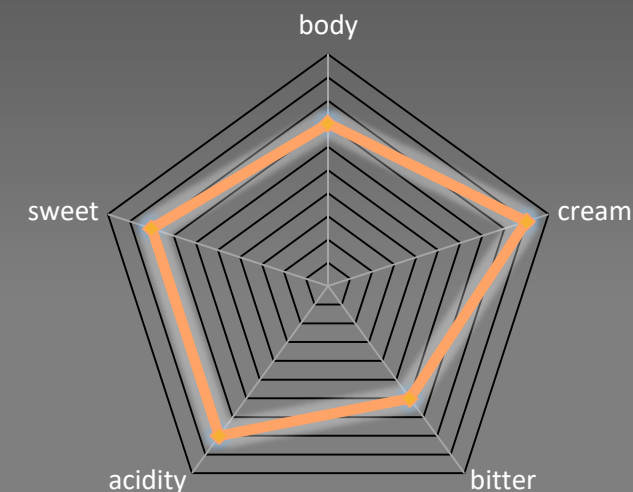

KAFEATERRA.

Compatible Capsules

ALLEGRO

VIVID & DISTINCTIVE

INTENSITY

7

Έντονα γευστικό χαρμάνι με δεμένο σώμα, φρουτώδη αρώματα και δυνατή επίγευση. Τα αρώματα του καφέ της Αιθιοπίας, με τη φρουτώδη ένταση από τα τροπικά τοπία της Κολομβίας και τις εκλεκτές ποικιλίες Arabica της Ονδούρας ενώθηκαν, για να δημιουργήσουν το χαρμάνι του Allegro.

Αυτός ο συνδυασμός προσδίδει στον Allegro την σπιρτάδα και τη μοναδικότητα.

Ideal for/Ιδανικό για: