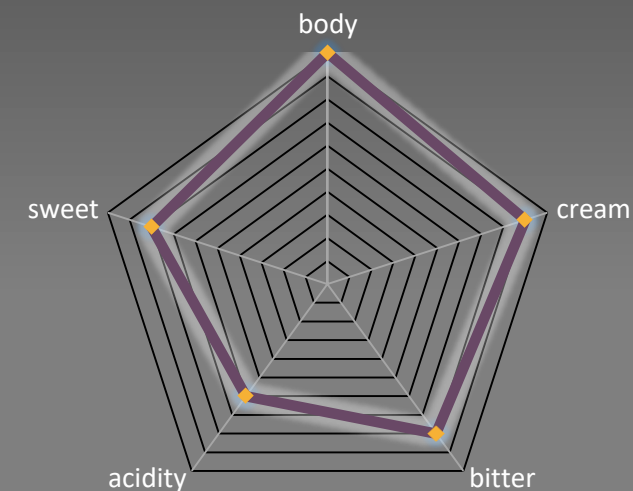

KAFEATERRA.

Compatible Capsules

INTENSO

INTENSE & RICH

INTENSITY

9

Μοναδικό χαρμάνι με δυνατή γεύση, έντονο σώμα, αρώματα σοκολάτας και πλούσια επίγευση τροπικών φρούτων.

Οι ποικιλίες καφέ της Ινδονησίας δίνουν ένταση, ενώ ο καφές της Βραζιλίας μεστό σώμα.

Ποικιλίες καφέ Γουατεμάλας, Ονδούρας, Κολομβίας χαρίζουν νότες από σοκολάτα και τροπικά φρούτα.

Με την προσθήκη Robusta από την Ινδία ολοκληρώνεται ο μοναδικός χαρακτήρας του Intenso

Ideal for/Ιδανικό για: