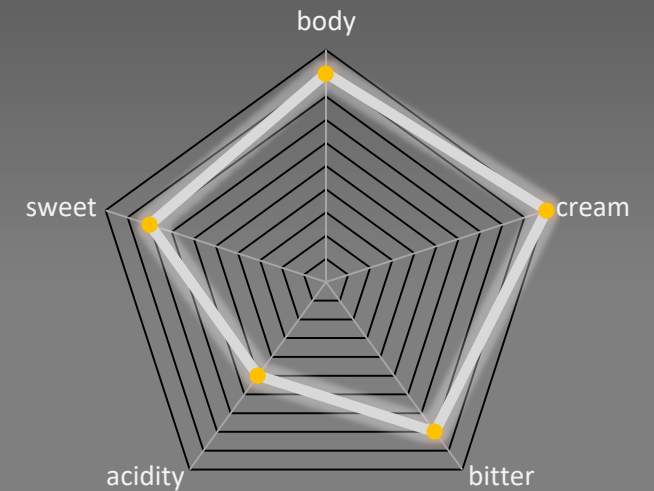

Ideal for/Ιδανικό για:

Espresso

Freddo