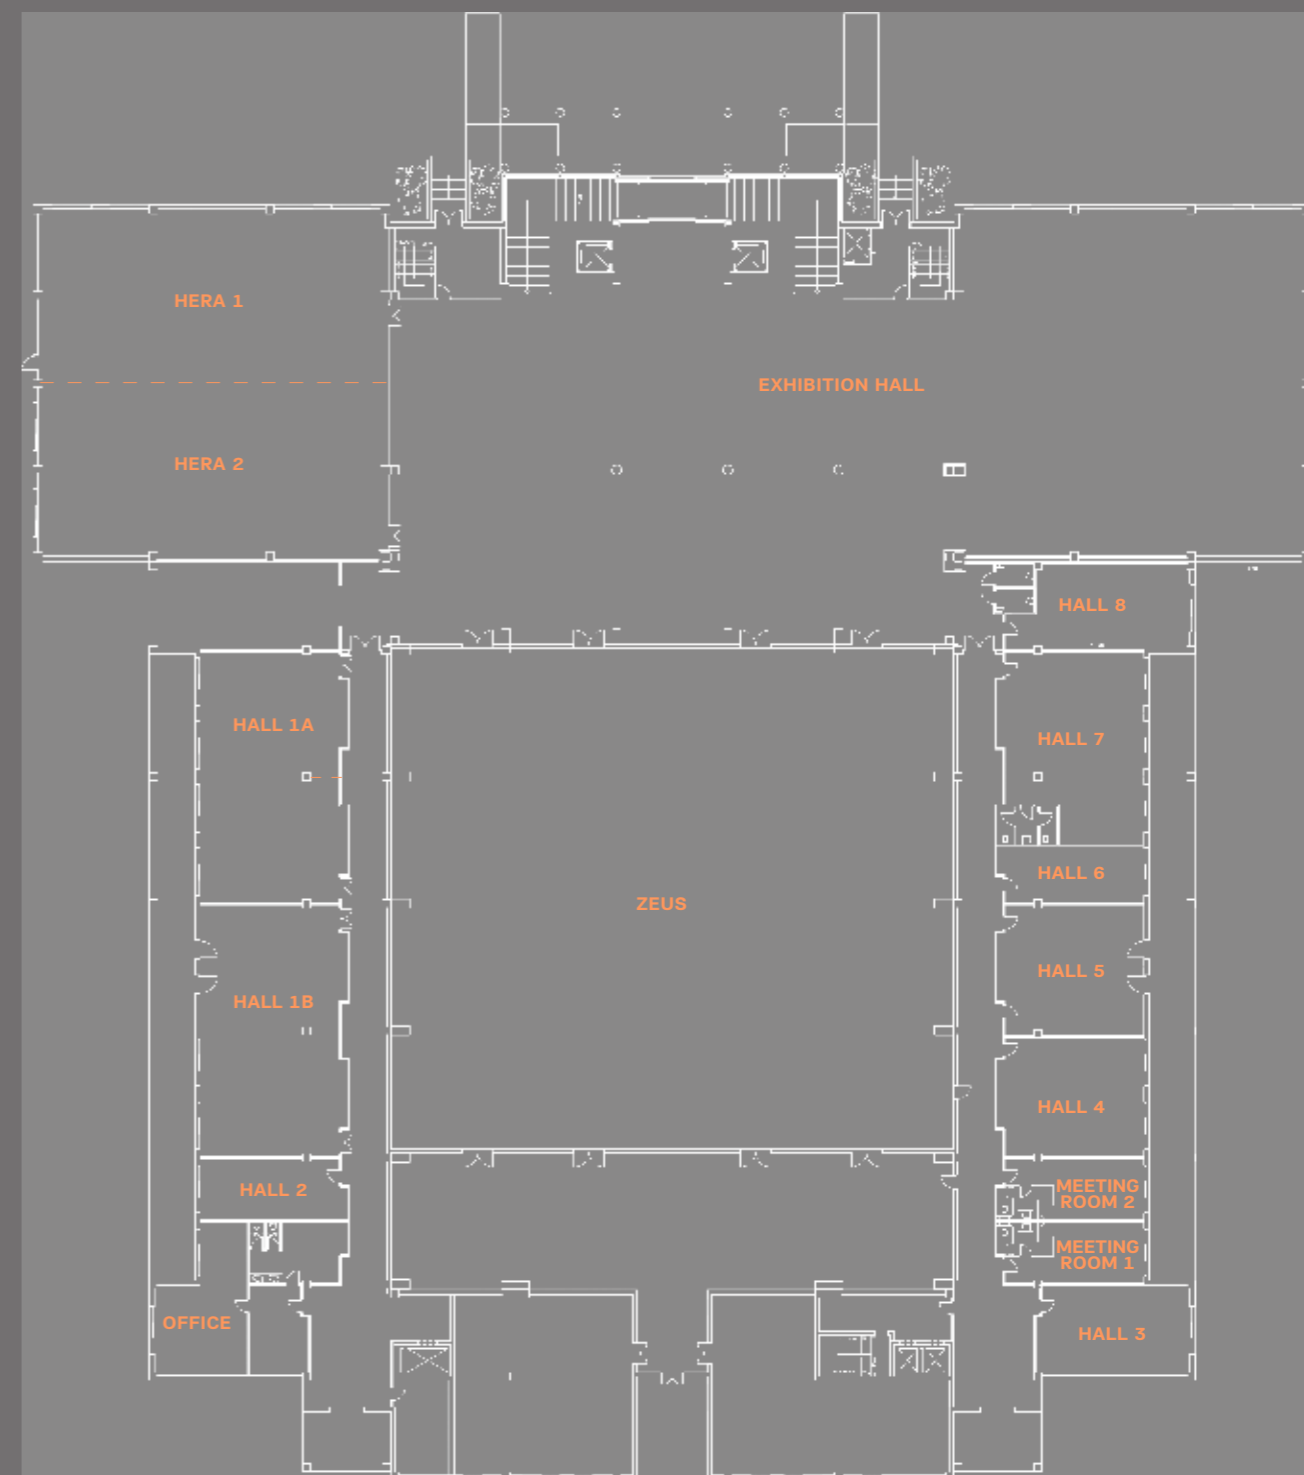

Ισόγειο

χώρος 4,900m²

αίθουσες συνεδρίων

εκδηλώσεων

& συναντήσεων