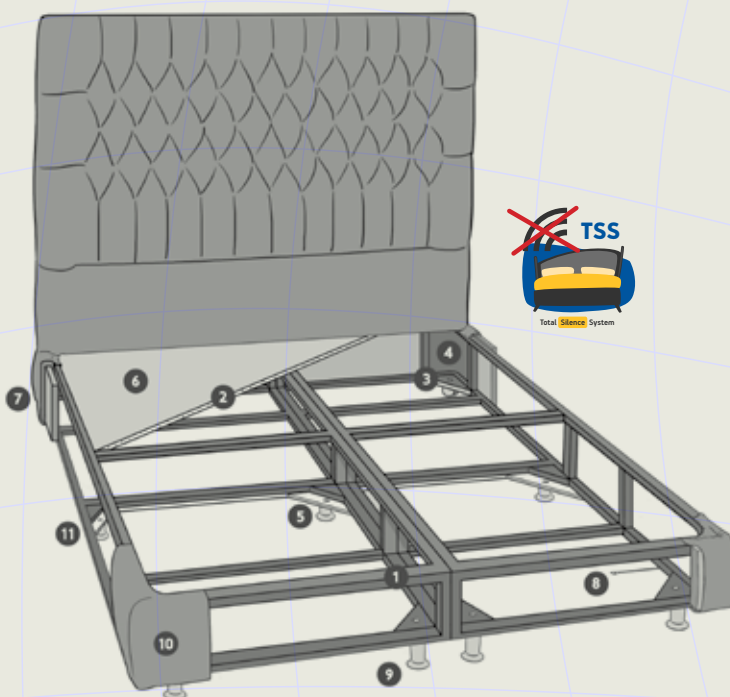

✦ Εξαιρετική αντοχή σε οποιοσδήποτε συνθήκες

1. 1 Μεταλλικός σκελετός ηλεκτροστατικής βαφής.
2. 2 Ειδική στρώση foam πάνω σε επιφάνεια mdf πάχους 18mm.
3. 3 Κοχλίωση πάνω σε μεταλλική επιφάνεια με επένδυση mdf για βίδωμα των ποδιών εξασφαλίζει μέγιστη σταθερότητα.
4. 4 Γωνιακή μεταλλική επένδυση για αποφυγή της παραμόρφωσης.
5. 5 Κοχλίωση πάνω στο μεταλλικό σκελετό με επιπρόσθετη επένδυση mdf για βίδωμα των ποδιών εξασφαλίζει γωνιακή στήριξη και μέγιστη σταθερότητα.
6. 6 Επιφάνεια non woven.
7. 7 Ροδάκια στο πίσω μέρος για εύκολη μετακίνηση.
8. 8 Φερμουάρ για έλεγχο των ποιοτικών χαρακτηριστικών.
9. 9 Πόδια με σιδερένιο πύρρο ώστε να αποφεύγονται τυχόν αλλοιώσεις (σκουριά κτλ)
10. 10 και αντιολισθητικό καπάκι.
11. 11 Ύφασμα ή τεχνόδερμα της επιλογής σας. Μεσαία πόδια στήριξης.