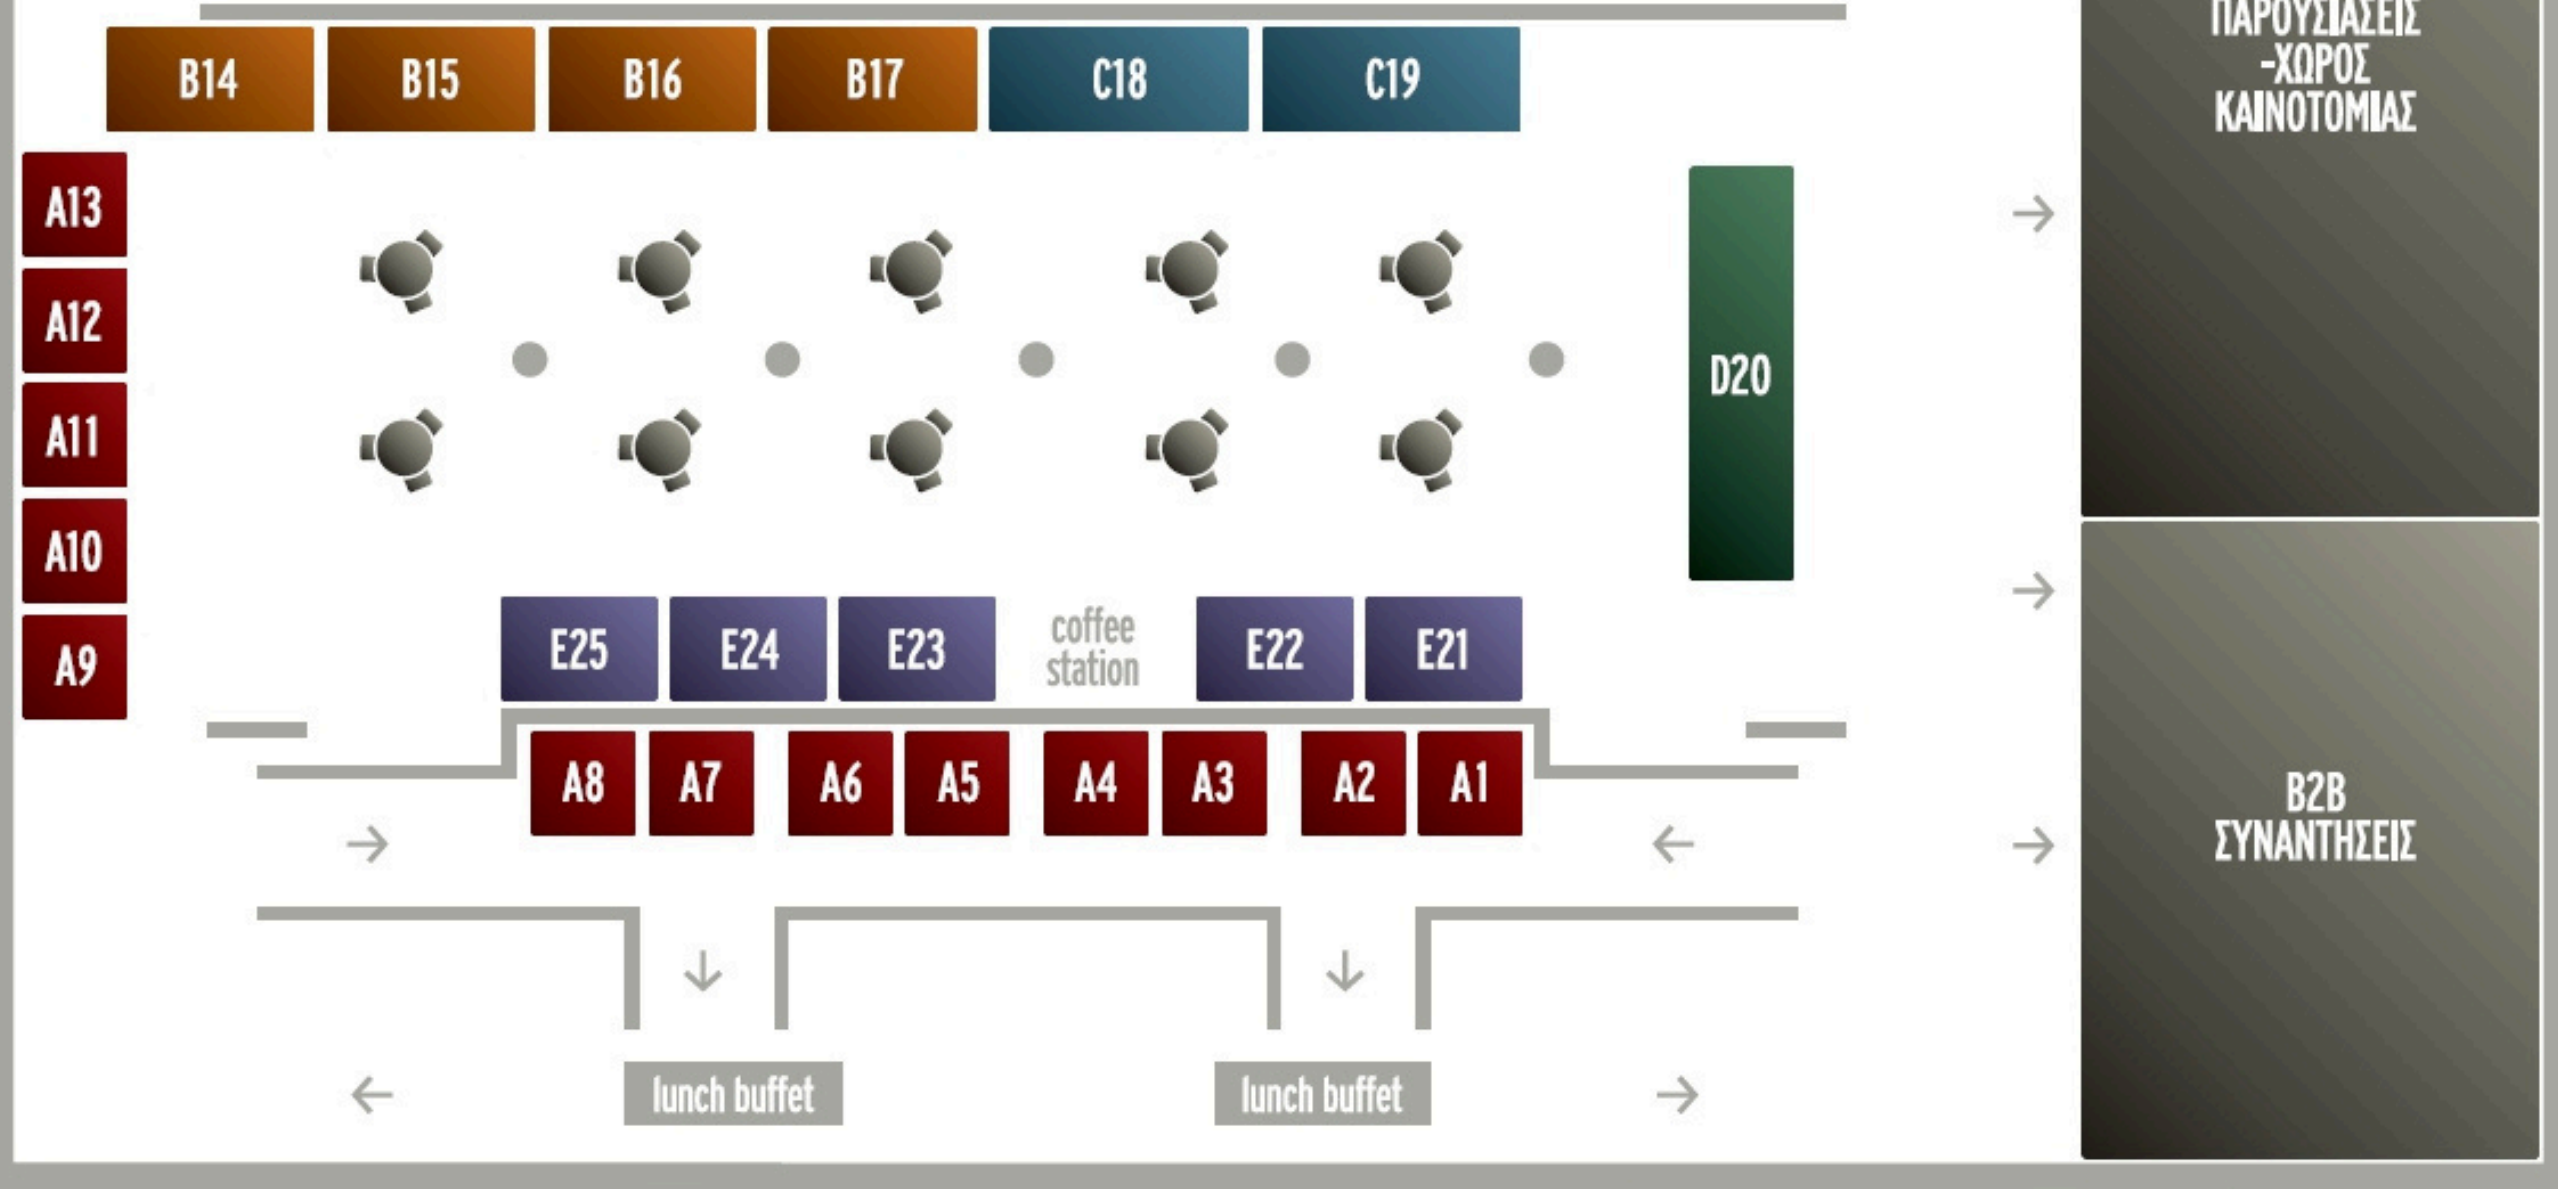

# Περίπτερο Διάστασης: 4m x 2m

**Όλα τα περίπτερα της εκδήλωσης χρησιμοποιούν αποκλειστικά το σύστημα Multiplo One της EVIN Intzoglou, είναι ύψος 2,5 μέτρων και περιλαμβάνουν μοκέτα ανάλογη του βάθους τους.**

# Περίπτερο Διάστασης: 3m x 2m

**Όλα τα περίπτερα της εκδήλωσης χρησιμοποιούν αποκλειστικά το σύστημα Multiplo One της EVIN Intzoglou, είναι ύψος 2,5 μέτρων και περιλαμβάνουν μοκέτα ανάλογη του βάθους τους.**

# Περίπτερο Διάστασης: 2m x 2m

**Όλα τα περίπτερα της εκδήλωσης χρησιμοποιούν αποκλειστικά το σύστημα Multiplo One της EVIN Intzoglou, είναι ύψος 2,5 μέτρων και περιλαμβάνουν μοκέτα ανάλογη του βάθους τους.**

ωδείο αθηνών **κάτοψη εκθεσιακού χώρου**

A\_2mX2m

B\_4mX2m

C\_5mX2m

D\_6mX2m

E\_3mX2m