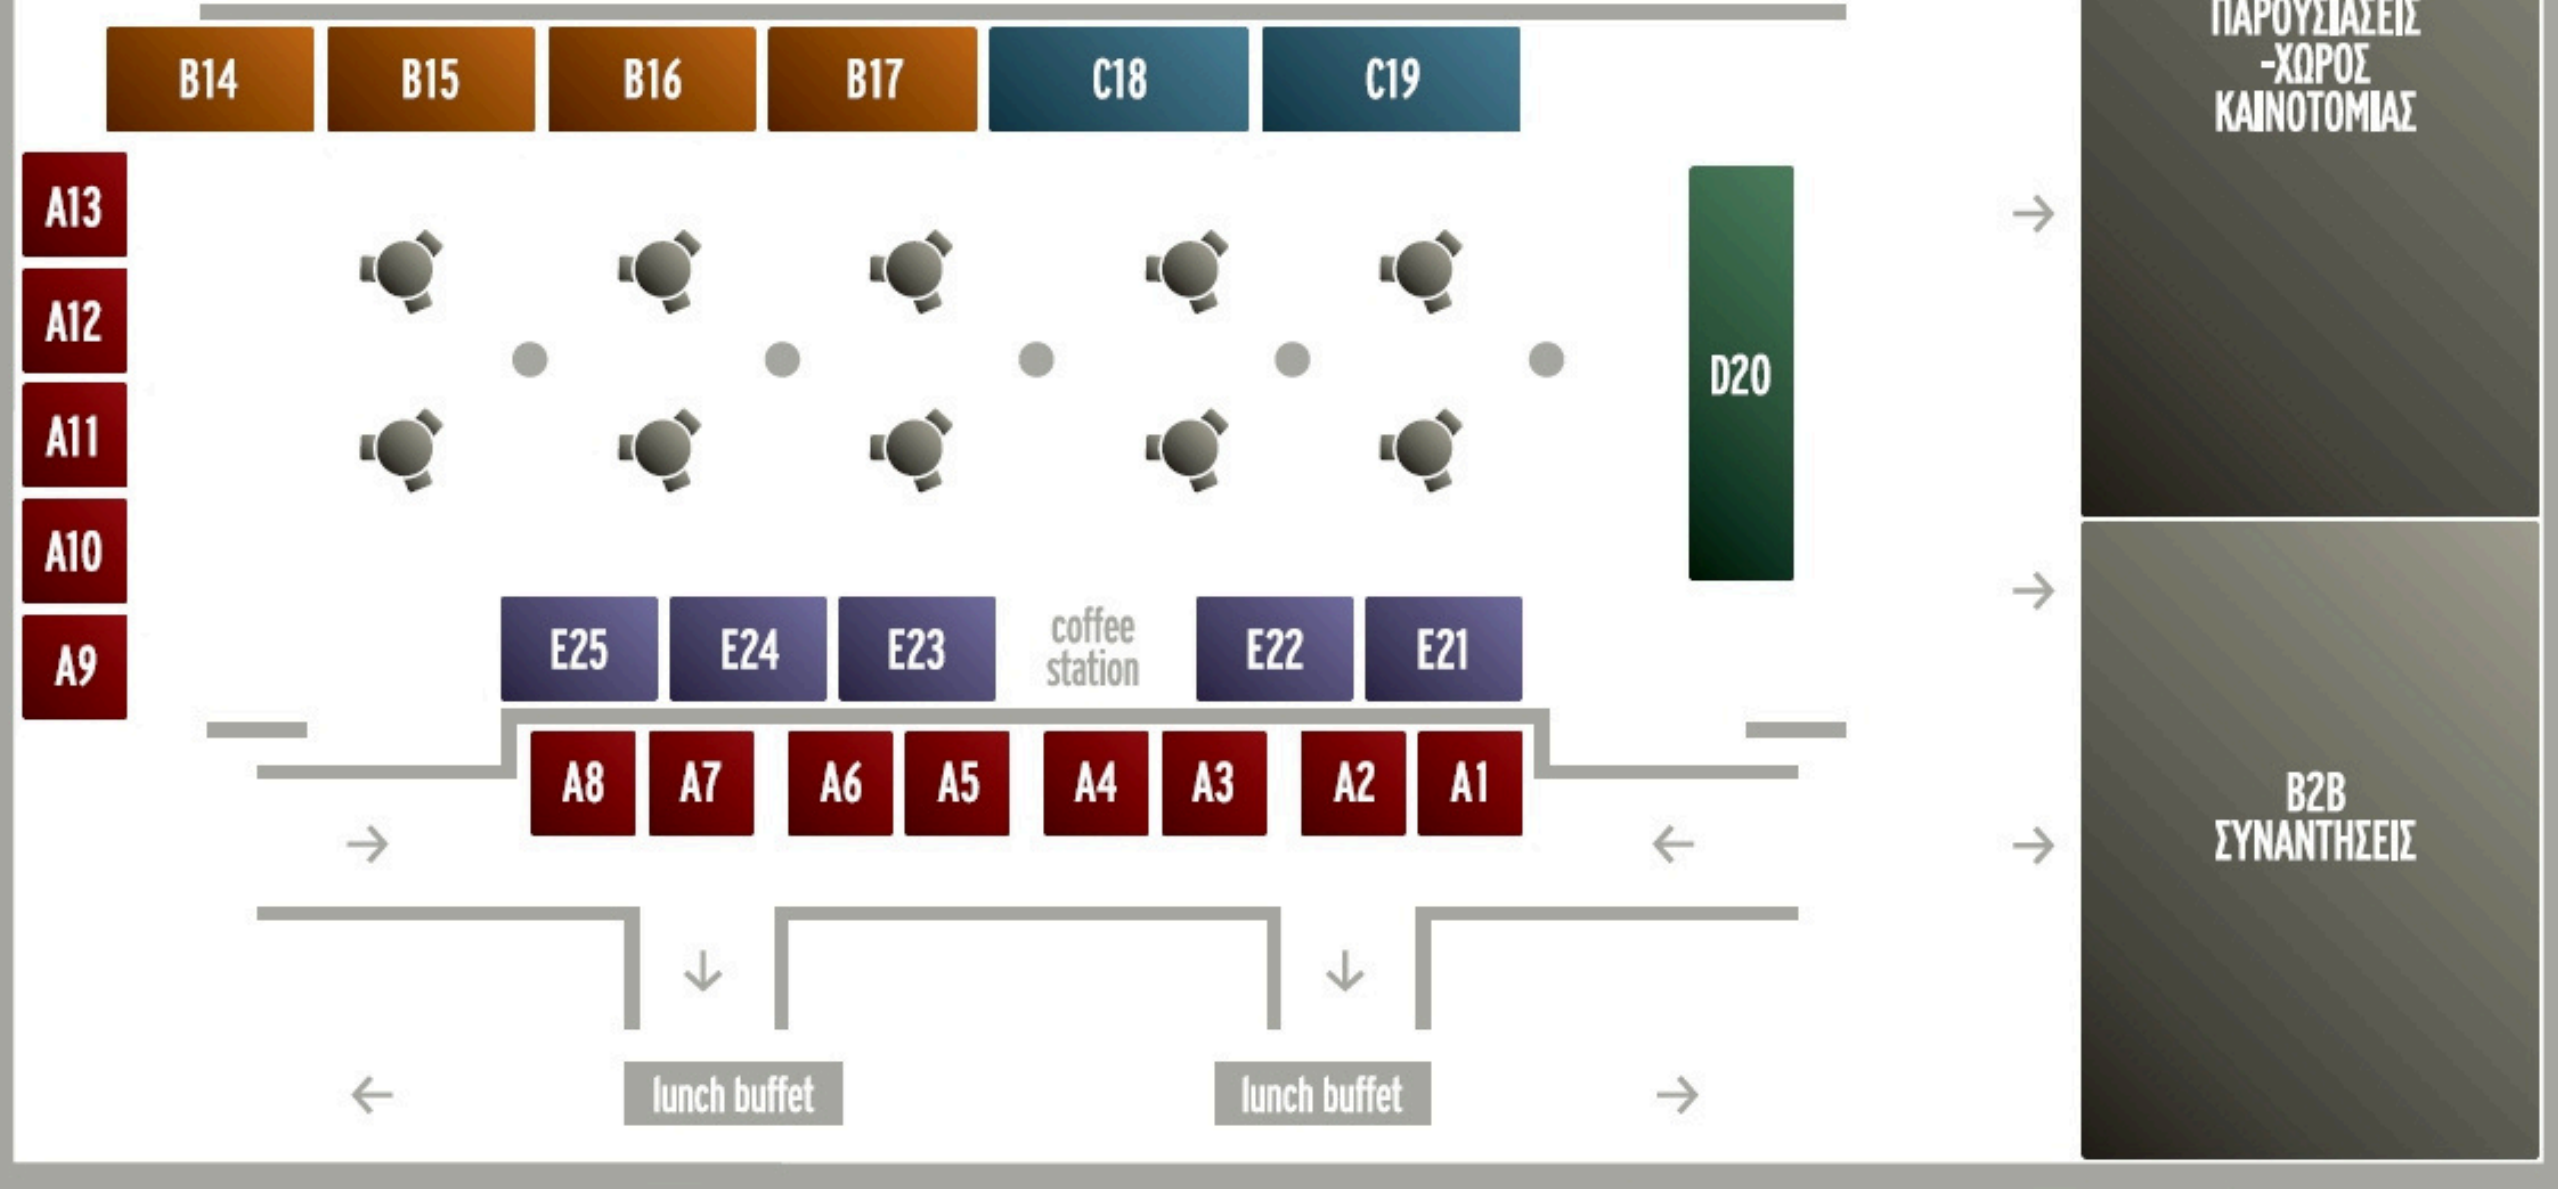

A_2mX2m

B_4mX2m

C_5mX2m

D_6mX2m

E_3mX2m